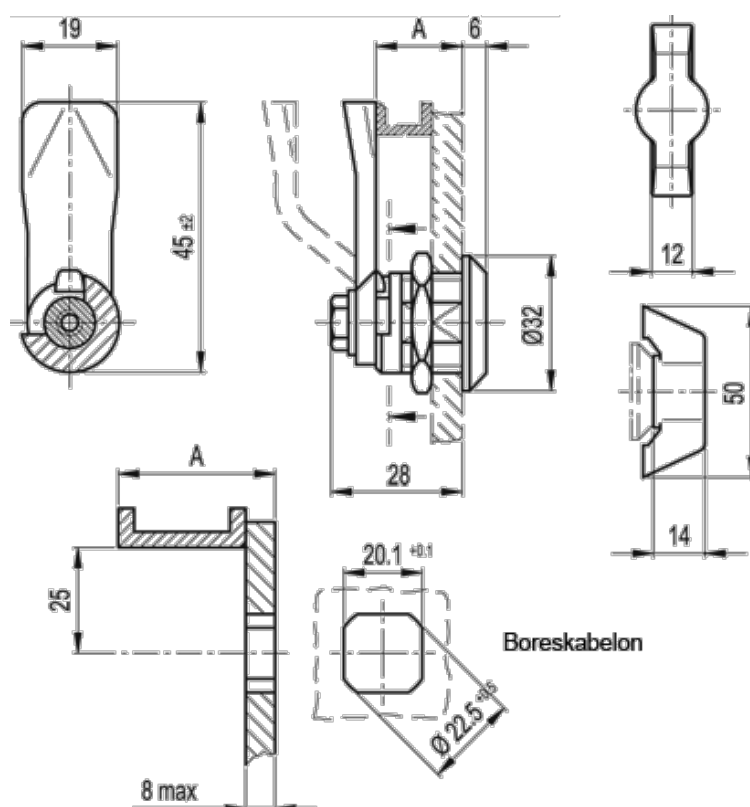

Varenummer: 20724034
Beskrivelse: E+G Låseelement
GN 115-SK-38

Mål

A = 38